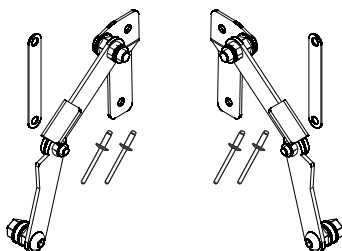

Ref.:

Set de cerradura.
Locking system set.
TV402R000

Llave repuesto Towbox EVO N° A501	TV403R000A501
Llave repuesto Towbox EVO N° A907	TV403R000A907
Llave repuesto Towbox EVO N°B506	TV403R000B506
Llave repuesto Towbox EVO N° B918	TV403R000B918
Llave repuesto Towbox EVO N° C515	TV403R000C515
Llave repuesto Towbox EVO N° C918	TV403R000C918
Llave repuesto Towbox EVO N°D511	TV403R000D511
Llave repuesto Towbox EVO N° D514	TV403R000D514
Llave repuesto Towbox EVO N°D912	TV403R000D912
Llave repuesto Towbox EVO N° D923	TV403R000D923

Llaves cabezal TOWCAR Y001	TBA000095001
Llaves cabezal TOWCAR Y002	TBA000095002
Llaves cabezal TOWCAR Y003	TBA000095003
Llaves cabezal TOWCAR Y005	TBA000095005
Llaves cabezal TOWCAR Y006	TBA000095006
Llaves cabezal TOWCAR Y007	TBA000095007
Llaves cabezal TOWCAR Y008	TBA000095008
Llaves cabezal TOWCAR Y009	TBA000095009
Llaves cabezal TOWCAR Y010	TBA000095010
Llaves cabezal TOWCAR Y013	TBA000095013
Llaves cabezal TOWCAR Y014	TBA000095014
Llaves cabezal TOWCAR Y016	TBA000095016
Llaves cabezal TOWCAR Y017	TBA000095017
Llaves cabezal TOWCAR Y018	TBA000095018
Llaves cabezal TOWCAR Y019	TBA000095019
Llaves cabezal TOWCAR Y020	TBA000095020
Llaves cabezal TOWCAR Y038	TBA000095038

Tapón de desagüe.
Drain plug.
TV316R000

Ref.:

Set de pilotos completo.
Lightning set.

TCR0004

Piloto izquierdo.
Left hand light.

TCT000502

Piloto derecho.
Right hand light..

TCT000501

Clavija de 13 polos.
13 pins plug.

ALC1300

Miniadaptador 7 a 13 compacto.
7 to 13 pins compact miniadapter.

T1R0009

Set de compás.
Compass set.

TV404R000

Ref.:

4x