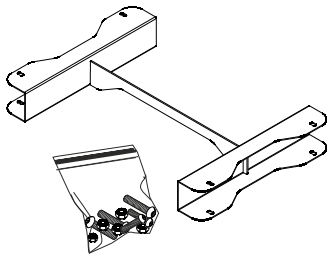

TV321R000

Bastidor de ruedas.
Modelo 2023- .
Trolley wheels frame.
2023- model.

TV407R000

Bastidor de ruedas.
Modelo 2024- .
Trolley wheels frame.
2024- model.

TV503R000

2x

2x

2x

2x

Ruedas.
Wheels.

TV506R000

Ref.:

Set fijación placa V20.
Set for fixing V20.

TB40018

Kit elevación 02.
Hoisting kit 02.

TBB0021