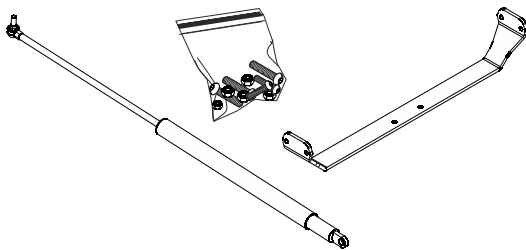

TV321R000

Bastidor de ruedas.
Modelo 2023- .
Trolley wheels frame.
2023- model.

TV407R000

Bastidor de ruedas.
Modelo 2024- .
Trolley wheels frame.
2024- model.

TV503R000

2x

2x

2x

2x

Ruedas.
Wheels.

TV506R000

Ref.:

Set fijación placa V20.
Set for fixing V20.

TB40018

Kit elevación 02.
Hoisting kit 02.

TBB0021